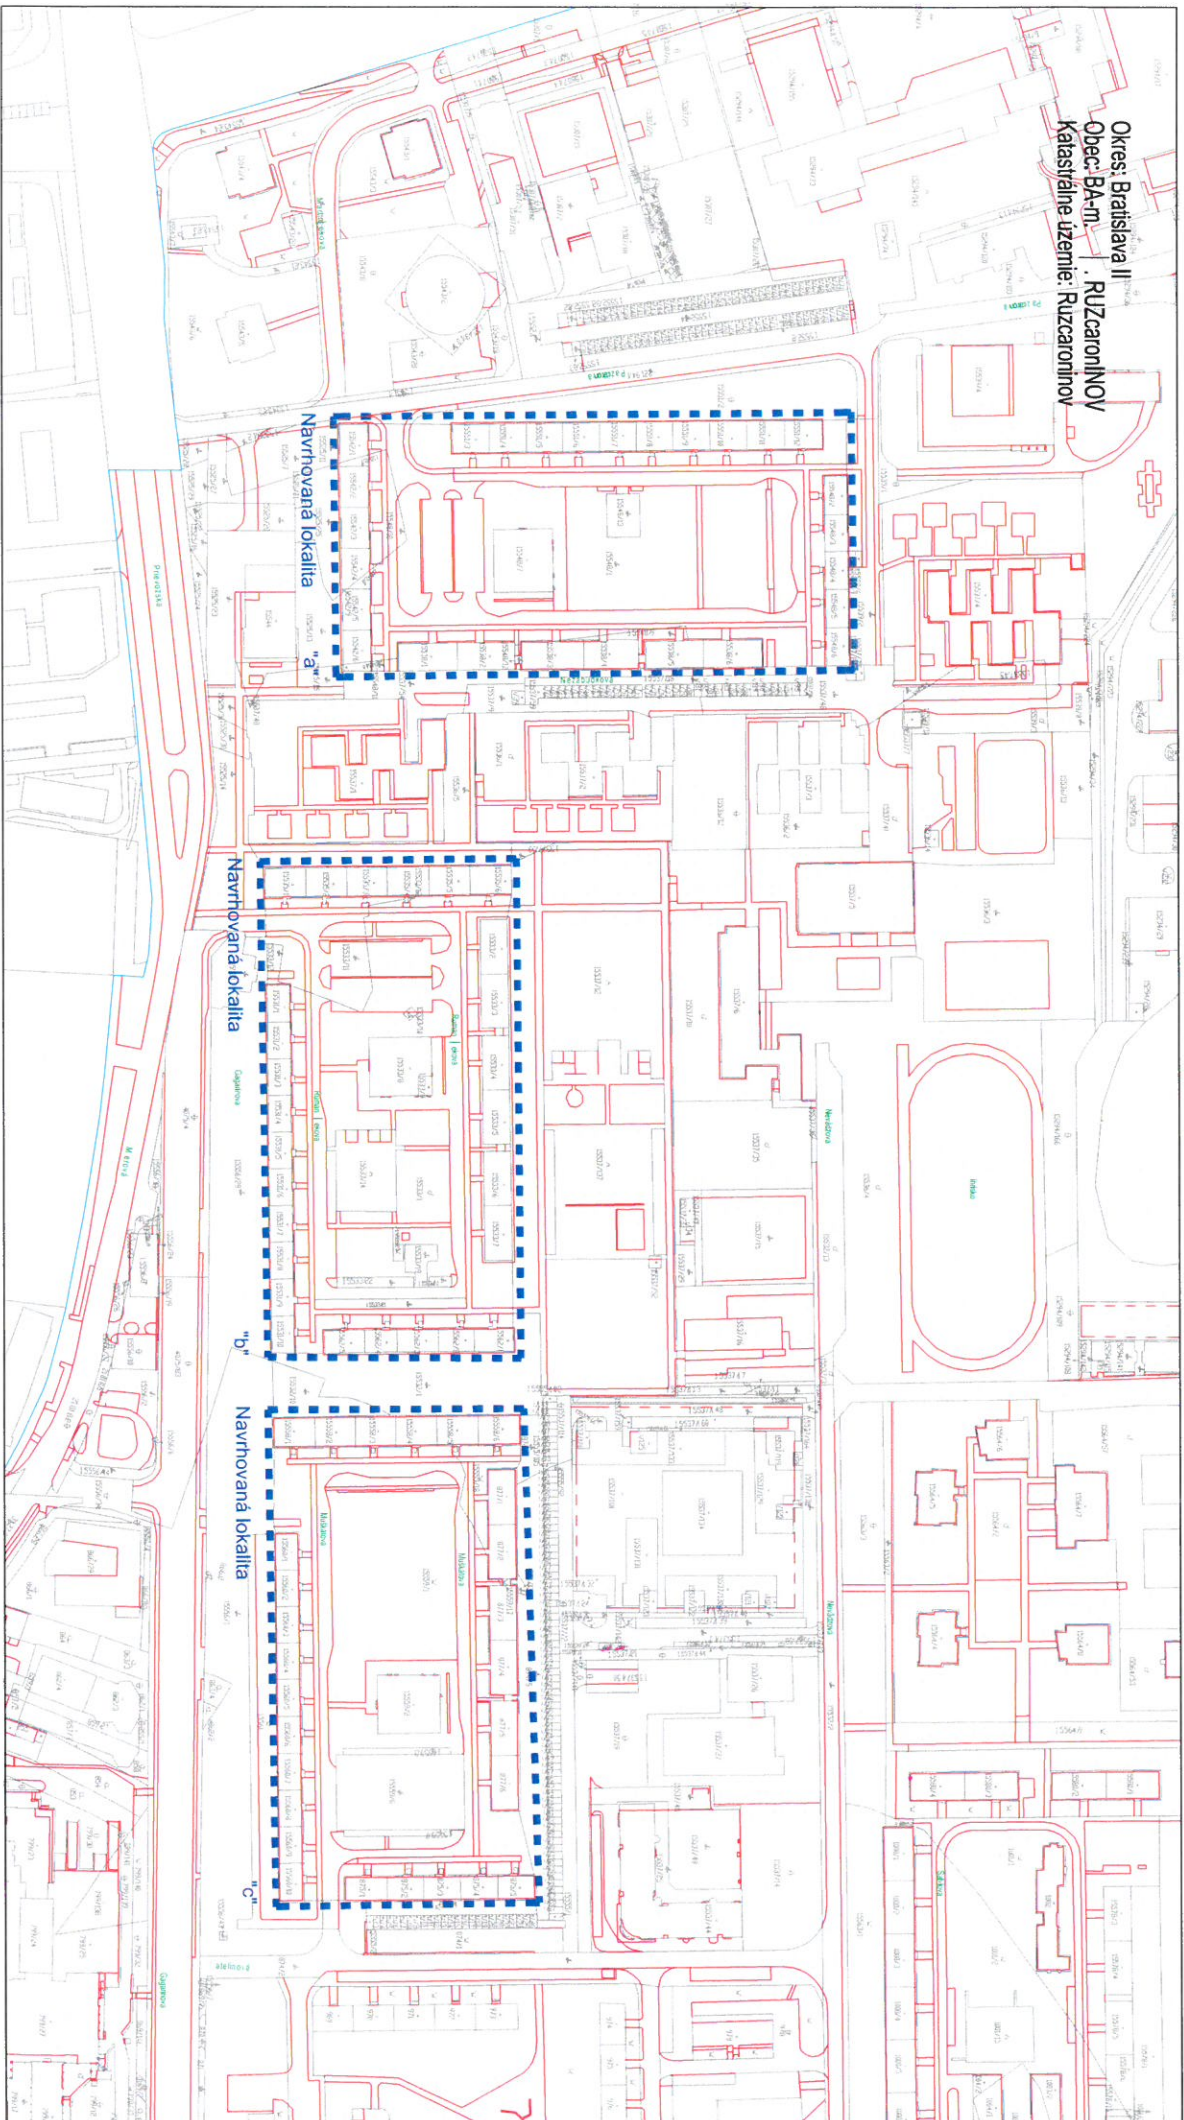

Okres: Bratislava II
Obec: BA-m
Katastrálne územie: RuzcaroninOV

Príloha č.4